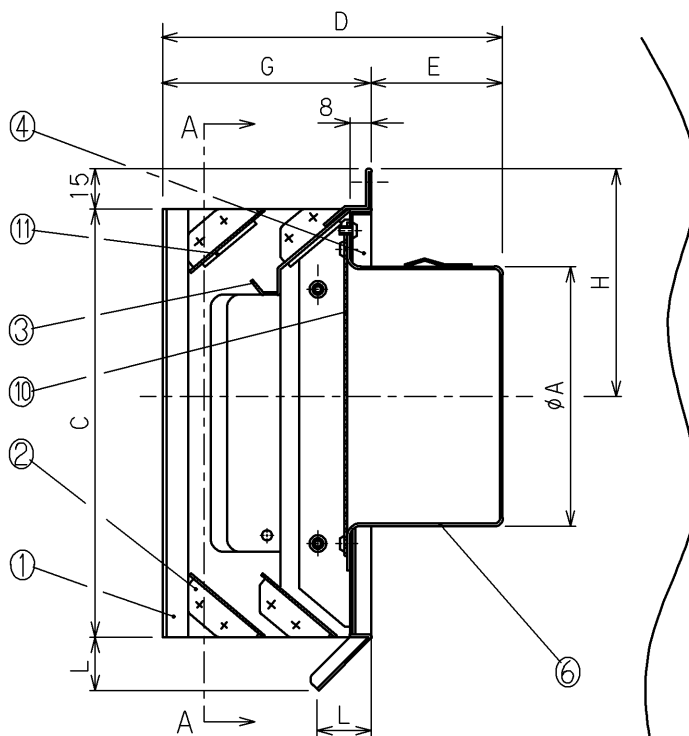

型名	A	B	C	D	E	F	G	H	I	J	K	L
◎DS-50TEN-C	47	195	160	119	41	145	78	85	125	165	80	20
◎DS-65TEN-C	62	195	160	119	41	145	78	85	125	165	80	20
DS-75TEN-C	72	195	160	114	36	145	78	85	125	165	80	20
◎DS-80TEN-C	77	195	160	119	41	145	78	85	125	165	80	20
DS-100TEN-C	97	195	160	127	49	145	78	85	125	165	80	20
DS-125TEN-C	122	260	220	154	56	197	98	115	177	217	110	25
DS-150TEN-C	147	260	220	172	74	197	98	115	177	217	110	25
☆DS-175TEN-C	172	320	275	209	81	240	128	135	220	270	130	30
☆DS-200TEN-C	197	320	275	209	81	240	128	135	220	270	130	30
☆DS-225TEN-C	220	375	325	239	81	300	158	165	280	330	160	35
☆DS-250TEN-C	246	375	325	239	81	300	158	165	280	330	160	35

◎印は受注生産品になります。

A-A矢視図

☆DS-175TEN-C
 ☆DS-200TEN-C
 ☆DS-225TEN-C
 ☆DS-250TEN-C } は下図の様に防鳥網が付きます。

B-B矢視図

12	—	—	—	—	—	—	—	—	—	—	—	—
11	雨滴 減音材	2	ファルネキウム	—	—	—	—	—	—	—	—	—
10	防虫網	1	SUS304	—	—	—	—	—	—	標準は10メッシュ	—	—
9	防鳥網	1	SUS304	—	—	—	—	—	—	2.5メッシュ	—	—
8	—	—	—	—	—	—	—	—	—	—	—	—
7	—	—	—	—	—	—	—	—	—	—	—	—
6	パイプガイド	1	SUS304	—	—	—	—	—	—	t=0.5	—	—
5	抜け止め金具	3	SUS304CSP	—	—	—	—	—	—	t=0.4	—	—
4	ベース板	1	SUS304	—	—	—	—	—	—	t=0.5	—	—
3	雨樋付防雨板	1	SUS304	—	—	—	—	—	—	t=0.5~1	—	—
2	防雨板	3	SUS304	—	—	—	—	—	—	t=0.5~1	—	—
1	前面フード	1	SUS304	—	—	—	—	—	—	t=0.5~0.7	—	—

カチオン電着塗装+シルバー焼付塗装

特記事項 1) 外壁側から点検できる場所に使用して下さい。

型名	DS-***TEN-C	設計	芳村 田中	整理NO	外形図-312K
名称	外風雨侵入対策型換気フード	製図	芳村 田中		
材質	別記	個数	~	尺度	NO
作成年月		株式会社	大 佐		