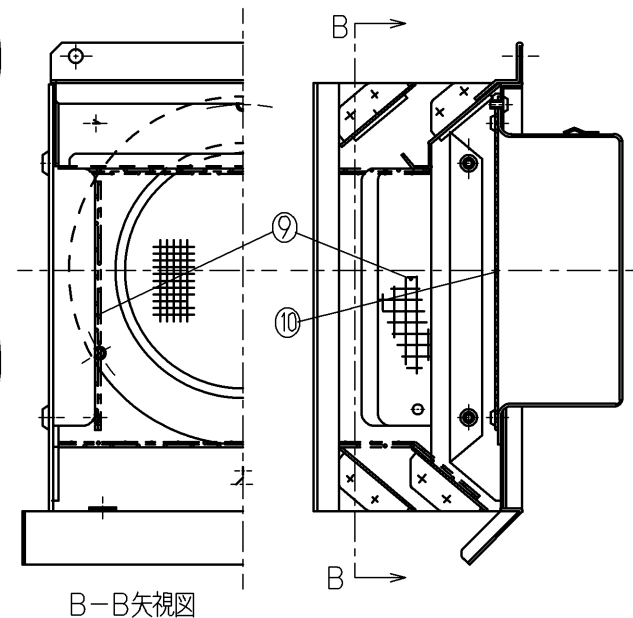

型名	A	B	C	D	E	F	G	H	I	J	K	L
◎DS-50TEN-C	47	195	160	119	41	145	78	85	125	165	80	20
◎DS-65TEN-C	62	195	160	119	41	145	78	85	125	165	80	20
DS-75TEN-C	72	195	160	114	36	145	78	85	125	165	80	20
◎DS-80TEN-C	77	195	160	119	41	145	78	85	125	165	80	20
DS-100TEN-C	97	195	160	127	49	145	78	85	125	165	80	20
DS-125TEN-C	122	260	220	154	56	197	98	115	177	217	110	25
DS-150TEN-C	147	260	220	172	74	197	98	115	177	217	110	25
☆DS-175TEN-C	172	320	275	209	81	240	128	135	220	270	130	30
☆DS-200TEN-C	197	320	275	209	81	240	128	135	220	270	130	30
☆DS-225TEN-C	220	375	325	239	81	300	158	165	280	330	160	35
☆DS-250TEN-C	246	375	325	239	81	300	158	165	280	330	160	35

◎印は受注生産品になります。

A-A矢視図

☆DS-175TEN-C
 ☆DS-200TEN-C
 ☆DS-225TEN-C
 ☆DS-250TEN-C } は下図の様に防鳥網が付きます。

B-B矢視図

12	—	—	—	—	—	—	—	—	—	—	—	—
11	雨滴 減音材	2	ファルネキウム	—	—	—	—	—	—	—	—	—
10	防虫網	1	SUS304	—	—	—	—	—	—	標準は10メッシュ	—	—
9	防鳥網	1	SUS304	—	—	—	—	—	—	2.5メッシュ	—	—
8	—	—	—	—	—	—	—	—	—	—	—	—
7	—	—	—	—	—	—	—	—	—	—	—	—
6	パイプガイド	1	SUS304	—	—	—	—	—	—	t=0.5	—	—
5	抜け止め金具	3	SUS304CSP	—	—	—	—	—	—	t=0.4	—	—
4	ベース板	1	SUS304	—	—	—	—	—	—	t=0.5	—	—
3	雨樋付防雨板	1	SUS304	—	—	—	—	—	—	t=0.5~1	—	—
2	防雨板	3	SUS304	—	—	—	—	—	—	t=0.5~1	—	—
1	前面フード	1	SUS304	—	—	—	—	—	—	t=0.5~0.7	—	—

カチオン電着塗装+シルバー焼付塗装

特記事項 1) 外壁側から点検できる場所に使用して下さい。

型名	DS-***TEN-C	設計	芳村 田中	整理NO	外形図-312K
名称	外風雨侵入対策型換気フード	製図	芳村 田中		
材質	別記	個数	~	尺度	NO
作成年月		株式会社	大 佐		