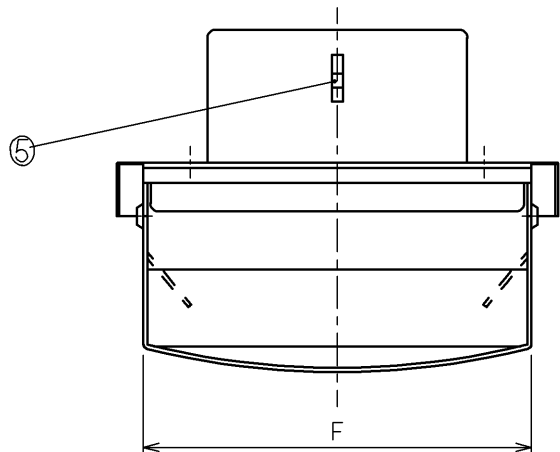

型名	A	B	C	D	E	F	G	H	I	J	K	L
◎DS-50TEN-C	47	195	160	119	41	145	78	85	125	165	80	20
◎DS-65TEN-C	62	195	160	119	41	145	78	85	125	165	80	20
DS-75TEN-C	72	195	160	114	36	145	78	85	125	165	80	20
◎DS-80TEN-C	77	195	160	119	41	145	78	85	125	165	80	20
DS-100TEN-C	97	195	160	127	49	145	78	85	125	165	80	20
DS-125TEN-C	122	260	220	154	56	197	98	115	177	217	110	25
DS-150TEN-C	147	260	220	172	74	197	98	115	177	217	110	25
☆DS-175TEN-C	172	320	275	209	81	240	128	135	220	270	130	30
☆DS-200TEN-C	197	320	275	209	81	240	128	135	220	270	130	30
☆DS-225TEN-C	220	375	325	239	81	300	158	165	280	330	160	35
☆DS-250TEN-C	246	375	325	239	81	300	158	165	280	330	160	35

◎印は受注生産品になります。

A-A矢視図

☆DS-175TEN-C
 ☆DS-200TEN-C
 ☆DS-225TEN-C
 ☆DS-250TEN-C } は下図の様に防鳥網が付きます。

B-B矢視図

12	—	—	—	—	—	—	—	—	—	—	—	—
11	雨滴 減音材	2	ファルネキウム	—	—	—	—	—	—	—	—	—
10	防虫網	1	SUS304	—	—	—	—	—	—	標準は10メッシュ	—	—
9	防鳥網	1	SUS304	—	—	—	—	—	—	2.5メッシュ	—	—
8	—	—	—	—	—	—	—	—	—	—	—	—
7	—	—	—	—	—	—	—	—	—	—	—	—
6	パイプガイド	1	SUS304	—	—	—	—	—	—	t=0.5	—	—
5	抜け止め金具	3	SUS304CSP	—	—	—	—	—	—	t=0.4	—	—
4	ベース板	1	SUS304	—	—	—	—	—	—	t=0.5	—	—
3	雨樋付防雨板	1	SUS304	—	—	—	—	—	—	t=0.5~1	—	—
2	防雨板	3	SUS304	—	—	—	—	—	—	t=0.5~1	—	—
1	前面フード	1	SUS304	—	—	—	—	—	—	t=0.5~0.7	—	—