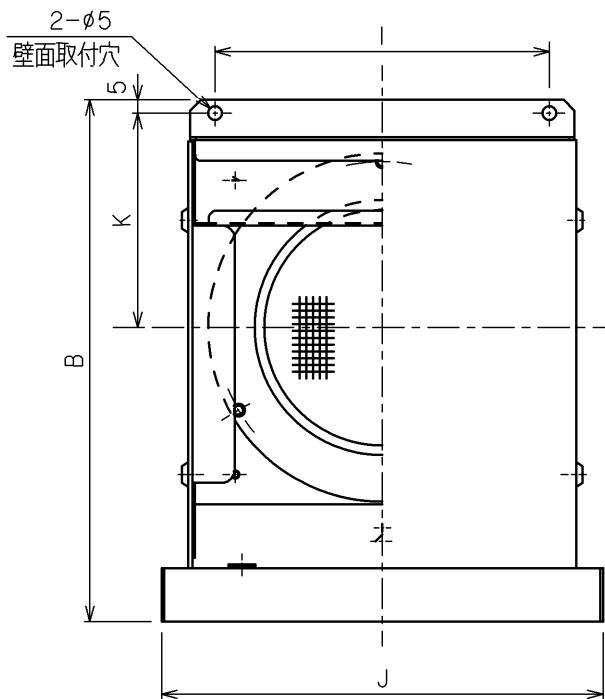

型名	A	B	C	D	E	F	G	H	I	J	K	L
◎DS-50TEN-C	47	195	160	119	41	145	78	85	125	165	80	20
◎DS-65TEN-C	62	195	160	119	41	145	78	85	125	165	80	20
DS-75TEN-C	72	195	160	114	36	145	78	85	125	165	80	20
◎DS-80TEN-C	77	195	160	119	41	145	78	85	125	165	80	20
DS-100TEN-C	97	195	160	127	49	145	78	85	125	165	80	20
DS-125TEN-C	122	260	220	154	56	197	98	115	177	217	110	25
DS-150TEN-C	147	260	220	172	74	197	98	115	177	217	110	25
☆DS-175TEN-C	172	320	275	209	81	240	128	135	220	270	130	30
☆DS-200TEN-C	197	320	275	209	81	240	128	135	220	270	130	30
☆DS-225TEN-C	220	375	325	239	81	300	158	165	280	330	160	35
☆DS-250TEN-C	246	375	325	239	81	300	158	165	280	330	160	35

◎印は受注生産品になります。

A-A矢視図

☆DS-175TEN-C
 ☆DS-200TEN-C
 ☆DS-225TEN-C
 ☆DS-250TEN-C } は下図の様に防鳥網が付きます。

B-B矢視図

12	—	—	—	—	—	—	—	—	—	—	—	—
11	雨滴 減音材	2	ファルネキウム	—	—	—	—	—	—	—	—	—
10	防虫網	1	SUS304	—	—	—	—	—	—	標準は10メッシュ	—	—
9	防鳥網	1	SUS304	—	—	—	—	—	—	2.5メッシュ	—	—
8	—	—	—	—	—	—	—	—	—	—	—	—
7	—	—	—	—	—	—	—	—	—	—	—	—
6	パイプガイド	1	SUS304	—	—	—	—	—	—	t=0.5	—	—
5	抜け止め金具	3	SUS304CSP	—	—	—	—	—	—	t=0.4	—	—
4	ベース板	1	SUS304	—	—	—	—	—	—	t=0.5	—	—
3	雨樋付防雨板	1	SUS304	—	—	—	—	—	—	t=0.5~1	—	—
2	防雨板	3	SUS304	—	—	—	—	—	—	t=0.5~1	—	—
1	前面フード	1	SUS304	—	—	—	—	—	—	t=0.5~0.7	—	—

カチオン電着塗装+シルバー焼付塗装

特記事項 1) 外壁側から点検できる場所に使用して下さい。

型名	DS-***TEN-C	設計	芳村 田中	整理NO	外形図-312K
名称	外風雨侵入対策型換気フード	製図	芳村 田中		
材質	別記	個数	~	尺度	NO
作成年月		株式会社	大 佐		