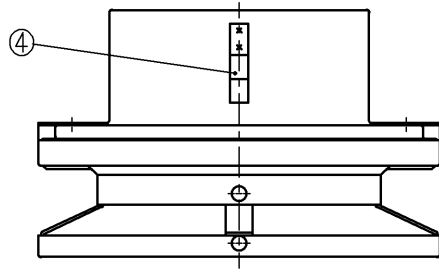

型名	A	C	D	E	G	I	J
DS-75KBGUMN	72	150	92	45	47	125	150
DS-100KBGUMN	97	150	90	43	47	125	150
DS-125KBGUMN	122	200	117	65	52	176	200
DS-150KBGUMN	147	200	119	67	52	176	200

X-X矢視図

12	水切り	1	SUS304	t=0.5	
11	網	1	SUS304	標準は10メッシュ	
10	ステー	4	SUS304	t=0.8	
9	—	—	—	—	
8	—	—	—	—	
7	防水フード	1	SUS304	t=0.5	
6	—	—	—	—	
5	格子ガラリ	1	SUS304	t=0.5	
4	抜け止め金具	3	SUS304CSP	t=0.4	
3	ベース	1	SUS304	t=0.5	
2	—	—	—	—	
1	前面フード	1	SUS304	t=0.5	

カチオン電着塗装+シルバー焼付塗装

整理NO 外形図面-486

型名	DS-(75~150)KBGUMN	設計	松野	校閲	田中
名称	角形防風板フード薄型・水切り・網付				
材質	別記	個数	~	尺度	NO
作成年月	2016/03/01	株式会社	大佐		

特記事項

1) 外壁側から点検できる場所に使用して下さい。

片番	訂正内容	日付	備考	押印
△				
△				