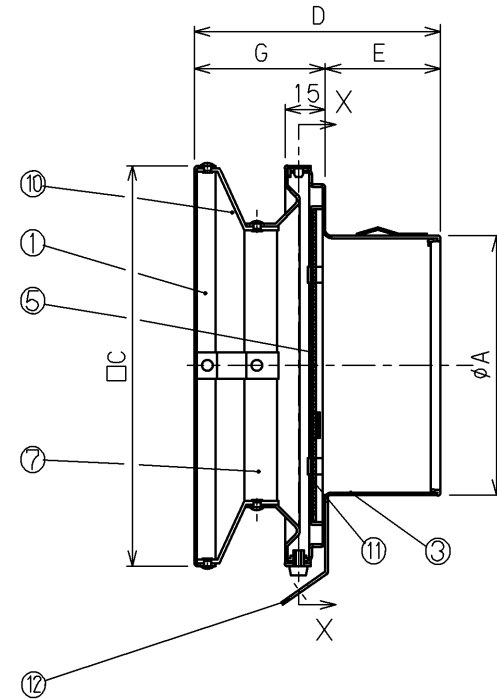

型名	A	C	D	E	G	I	J
DS-75KBGUMN	72	150	92	45	47	125	150
DS-100KBGUMN	97	150	90	43	47	125	150
DS-125KBGUMN	122	200	117	65	52	176	200
DS-150KBGUMN	147	200	119	67	52	176	200

X-X矢視図

12	水切り	1	SUS304	t=0.5	
11	網	1	SUS304	標準は10メッシュ	
10	ステー	4	SUS304	t=0.8	
9	—	—	—	—	
8	—	—	—	—	
7	防水フード	1	SUS304	t=0.5	
6	—	—	—	—	
5	格子ガラリ	1	SUS304	t=0.5	
4	抜け止め金具	3	SUS304CSP	t=0.4	
3	ベース	1	SUS304	t=0.5	
2	—	—	—	—	
1	前面フード	1	SUS304	t=0.5	

カチオン電着塗装+シルバー焼付塗装

整理NO 外形図面-486

型名	DS-(75~150)KBGUMN	設計	松野	校閲	田中
名称	角形防風板フード薄型・水切り・網付				
材質	別記	個数	~	尺度	NO
作成年月	2016/03/01	株式会社	大佐		

特記事項

1) 外壁側から点検できる場所に使用して下さい。

片番	訂正内容	日付	備考	押印
△				
△				