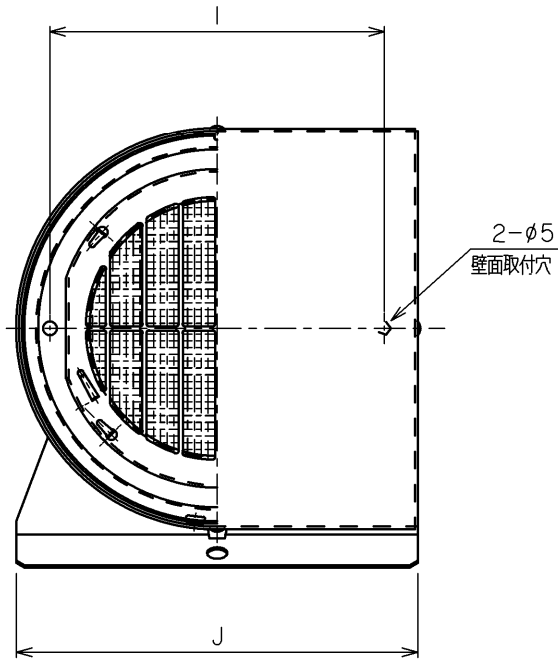

型名	A	C	D	E	G	I	J
DS-75KBGUMN	72	150	92	45	47	125	150
DS-100KBGUMN	97	150	90	43	47	125	150
DS-125KBGUMN	122	200	117	65	52	176	200
DS-150KBGUMN	147	200	119	67	52	176	200

X-X矢視図

12	水切り	1	SUS304	t=0.5	
11	網	1	SUS304	標準は10メッシュ	
10	ステー	4	SUS304	t=0.8	
9	—	—	—	—	
8	—	—	—	—	
7	防水フード	1	SUS304	t=0.5	
6	—	—	—	—	
5	格子ガラリ	1	SUS304	t=0.5	
4	抜け止め金具	3	SUS304CSP	t=0.4	
3	ベース	1	SUS304	t=0.5	
2	—	—	—	—	
1	前面フード	1	SUS304	t=0.5	

カチオン電着塗装+シルバー焼付塗装

整理NO 外形図面-486

型名	DS-(75~150)KBGUMN	設計	松野	校閲	田中
名称	角形防風板フード薄型・水切り・網付				
材質	別記	個数	~	尺度	NO
作成年月	2016/03/01	株式会社	大佐		

特記事項

1) 外壁側から点検できる場所に使用して下さい。

片番	訂正内容	日付	備考	押印
△				
△				