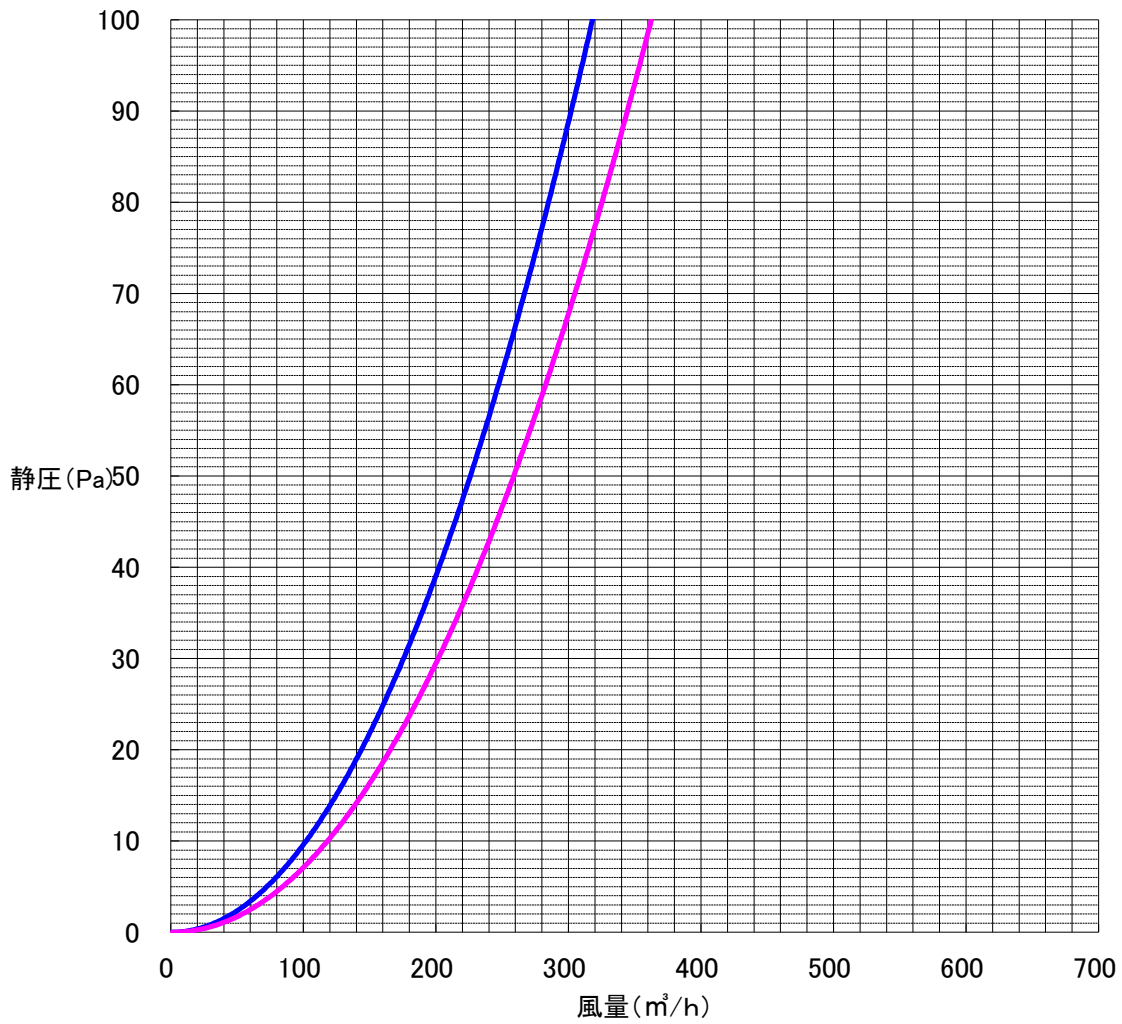

DS-150KBGUMND5M圧力損失特性

圧損係数 (ζ)	排気	給気
	6.67	5.05

メッシュ	5メッシュ
防火ダンパー	有り

株式会社大佐