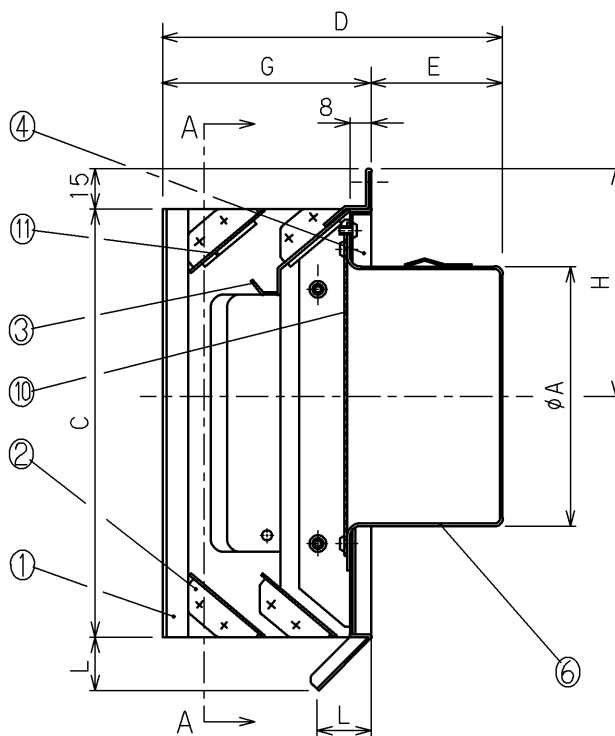

A-A矢視図

☆DS-175TEN-C
 ☆DS-200TEN-C
 ☆DS-225TEN-C
 ☆DS-250TEN-C } は下図の様に防鳥網が付きます。

B-B矢視図

型名	A	B	C	D	E	F	G	H	I	J	K	L
◎DS-50TEN-C	47	195	160	119	41	145	78	85	125	165	80	20
◎DS-65TEN-C	62	195	160	119	41	145	78	85	125	165	80	20
DS-75TEN-C	72	195	160	114	36	145	78	85	125	165	80	20
◎DS-80TEN-C	77	195	160	119	41	145	78	85	125	165	80	20
DS-100TEN-C	97	195	160	127	49	145	78	85	125	165	80	20
DS-125TEN-C	122	260	220	154	56	197	98	115	177	217	110	25
DS-150TEN-C	147	260	220	172	74	197	98	115	177	217	110	25
☆DS-175TEN-C	172	320	275	195	67	240	128	135	220	270	130	30
☆DS-200TEN-C	197	320	275	209	81	240	128	135	220	270	130	30
☆DS-225TEN-C	222	375	325	239	81	300	158	165	280	330	160	35
☆DS-250TEN-C	246	375	325	239	81	300	158	165	280	330	160	35

◎印は受注生産品になります。

12	—	—	—	—	—
11	雨滴 減音材	2	パル系樹脂成形品	—	—
10	防虫網	1	SUS304	—	標準は10メッシュ
9	防鳥網	1	SUS304	—	2.5メッシュ
8	—	—	—	—	—
7	—	—	—	—	—
6	パイプガイド	1	SUS304φ25 SU8443J1	—	t=0.5
5	抜け止め金具	3	SUS304CSP	—	t=0.4
4	ベース板	1	SUS304φ25 SU8443J1	—	t=0.5
3	雨樋付防雨板	1	SUS304φ25 SU8443J1	—	t=0.5~1
2	防雨板	3	SUS304φ25 SU8443J1	—	t=0.5~1
1	前面フード	1	SUS304φ25 SU8443J1	—	t=0.5~0.7