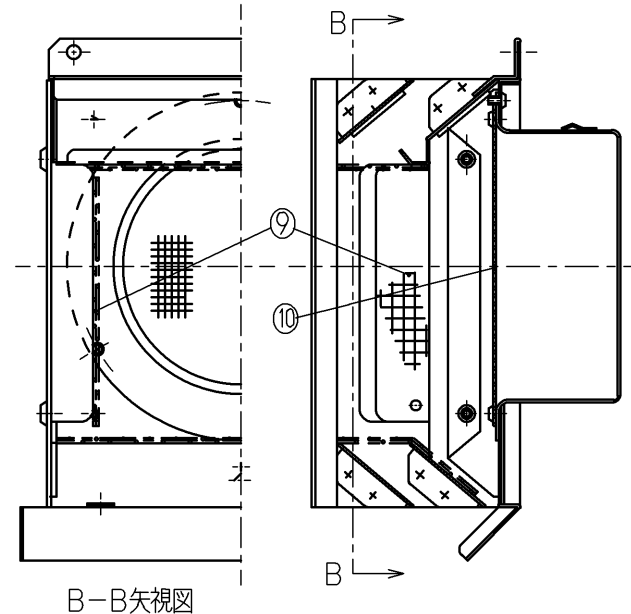

A-A矢視図

☆DS-175TEN-C
 ☆DS-200TEN-C
 ☆DS-225TEN-C
 ☆DS-250TEN-C } は下図の様に防鳥網が付きます。

B-B矢視図

型名	A	B	C	D	E	F	G	H	I	J	K	L
◎DS- 50TEN-C	47	195	160	119	41	145	78	85	125	165	80	20
◎DS- 65TEN-C	62	195	160	119	41	145	78	85	125	165	80	20
DS- 75TEN-C	72	195	160	114	36	145	78	85	125	165	80	20
◎DS- 80TEN-C	77	195	160	119	41	145	78	85	125	165	80	20
DS-100TEN-C	97	195	160	127	49	145	78	85	125	165	80	20
DS-125TEN-C	122	260	220	154	56	197	98	115	177	217	110	25
DS-150TEN-C	147	260	220	172	74	197	98	115	177	217	110	25
☆DS-175TEN-C	172	320	275	195	67	240	128	135	220	270	130	30
☆DS-200TEN-C	197	320	275	209	81	240	128	135	220	270	130	30
☆DS-225TEN-C	222	375	325	239	81	300	158	165	280	330	160	35
☆DS-250TEN-C	246	375	325	239	81	300	158	165	280	330	160	35

◎印は受注生産品になります。

12	—	—	—	—	—
11	雨滴 減音材	2	パル系樹脂成形品	—	—
10	防虫網	1	SUS304	—	標準は10メッシュ
9	防鳥網	1	SUS304	—	2.5メッシュ
8	—	—	—	—	—
7	—	—	—	—	—
6	パイプガイド	1	SUS304φ25 SU8443J1	—	t=0.5
5	抜け止め金具	3	SUS304CSP	—	t=0.4
4	ベース板	1	SUS304φ25 SU8443J1	—	t=0.5
3	雨樋付防雨板	1	SUS304φ25 SU8443J1	—	t=0.5~1
2	防雨板	3	SUS304φ25 SU8443J1	—	t=0.5~1
1	前面フード	1	SUS304φ25 SU8443J1	—	t=0.5~0.7