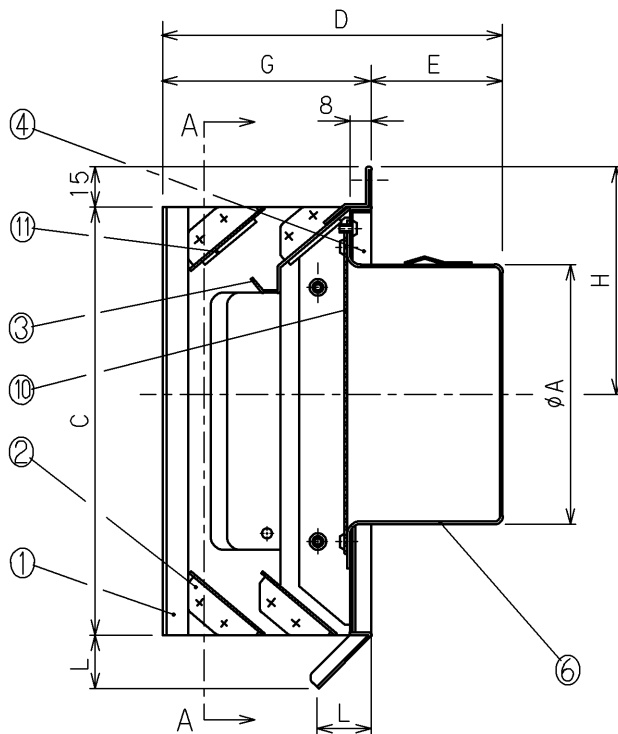

A-A矢視図

☆DS-175TEN-C
 ☆DS-200TEN-C
 ☆DS-225TEN-C
 ☆DS-250TEN-C } は下図の様に防鳥網が付きます。

B-B矢視図

型名	A	B	C	D	E	F	G	H	I	J	K	L
◎DS- 50TEN-C	47	195	160	119	41	145	78	85	125	165	80	20
◎DS- 65TEN-C	62	195	160	119	41	145	78	85	125	165	80	20
DS- 75TEN-C	72	195	160	114	36	145	78	85	125	165	80	20
◎DS- 80TEN-C	77	195	160	119	41	145	78	85	125	165	80	20
DS-100TEN-C	97	195	160	127	49	145	78	85	125	165	80	20
DS-125TEN-C	122	260	220	154	56	197	98	115	177	217	110	25
DS-150TEN-C	147	260	220	172	74	197	98	115	177	217	110	25
☆DS-175TEN-C	172	320	275	195	67	240	128	135	220	270	130	30
☆DS-200TEN-C	197	320	275	209	81	240	128	135	220	270	130	30
☆DS-225TEN-C	222	375	325	239	81	300	158	165	280	330	160	35
☆DS-250TEN-C	246	375	325	239	81	300	158	165	280	330	160	35

◎印は受注生産品になります。

12	—	—	—	—	—
11	雨滴 減音材	2	パル系樹脂成形品	—	—
10	防虫網	1	SUS304	—	標準は10メッシュ
9	防鳥網	1	SUS304	—	2.5メッシュ
8	—	—	—	—	—
7	—	—	—	—	—
6	パイプガイド	1	SUS304φ25 SU8443J1	—	t=0.5
5	抜け止め金具	3	SUS304CSP	—	t=0.4
4	ベース板	1	SUS304φ25 SU8443J1	—	t=0.5
3	雨樋付防雨板	1	SUS304φ25 SU8443J1	—	t=0.5~1
2	防雨板	3	SUS304φ25 SU8443J1	—	t=0.5~1
1	前面フード	1	SUS304φ25 SU8443J1	—	t=0.5~0.7