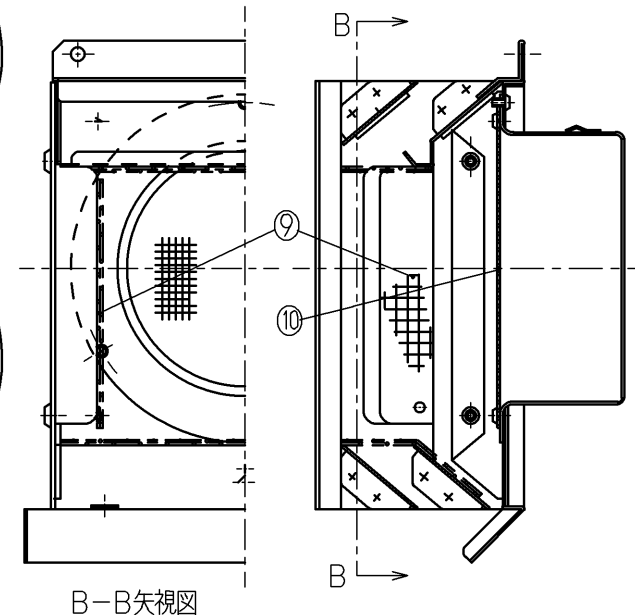

A-A矢視図

☆DS-175TEN-C
 ☆DS-200TEN-C
 ☆DS-225TEN-C
 ☆DS-250TEN-C } は下図の様に防鳥網が付きます。

B-B矢視図

型名	A	B	C	D	E	F	G	H	I	J	K	L
◎DS-50TEN-C	47	195	160	119	41	145	78	85	125	165	80	20
◎DS-65TEN-C	62	195	160	119	41	145	78	85	125	165	80	20
DS-75TEN-C	72	195	160	114	36	145	78	85	125	165	80	20
◎DS-80TEN-C	77	195	160	119	41	145	78	85	125	165	80	20
DS-100TEN-C	97	195	160	127	49	145	78	85	125	165	80	20
DS-125TEN-C	122	260	220	154	56	197	98	115	177	217	110	25
DS-150TEN-C	147	260	220	172	74	197	98	115	177	217	110	25
☆DS-175TEN-C	172	320	275	195	67	240	128	135	220	270	130	30
☆DS-200TEN-C	197	320	275	209	81	240	128	135	220	270	130	30
☆DS-225TEN-C	222	375	325	239	81	300	158	165	280	330	160	35
☆DS-250TEN-C	246	375	325	239	81	300	158	165	280	330	160	35

◎印は受注生産品になります。

12	—	—	—	—	—
11	雨滴 減音材	2	パル系樹脂成形品	—	—
10	防虫網	1	SUS304	—	標準は10メッシュ
9	防鳥網	1	SUS304	—	2.5メッシュ
8	—	—	—	—	—
7	—	—	—	—	—
6	パイプガイド	1	SUS304φ25 SU8443J1	—	t=0.5
5	抜け止め金具	3	SUS304CSP	—	t=0.4
4	ベース板	1	SUS304φ25 SU8443J1	—	t=0.5
3	雨樋付防雨板	1	SUS304φ25 SU8443J1	—	t=0.5~1
2	防雨板	3	SUS304φ25 SU8443J1	—	t=0.5~1
1	前面フード	1	SUS304φ25 SU8443J1	—	t=0.5~0.7

カチオン電着塗装+シルバー焼付塗装

特記事項 1) 外壁側から点検できる場所に使用して下さい。

総研NO 外形編-C02

型名 DS-***TEN-C 設計 芳村 田中

名称 外風雨侵入対策型換気フード

木才質 別記 個数 ~ 尺度 NO

作成年月 株式会社 大佐

ID ナンバー ***C***C02