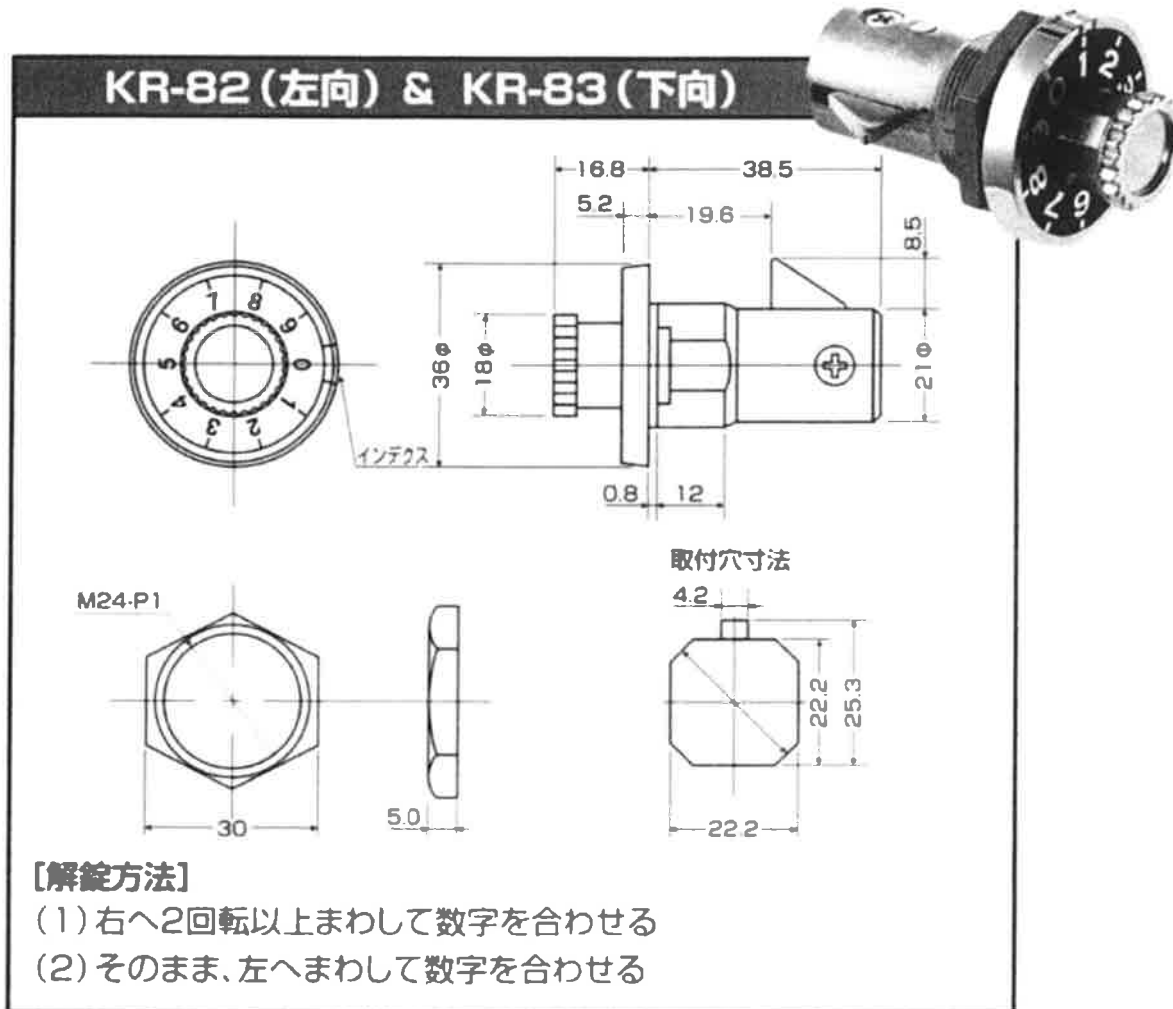

Copyright (c) 2008 MIZUTANI, CO.,LTD.All rights reserved.

KR-83 ミニダイヤル錠 D 下向

取り付ける際は、解錠状態で取り付けて下さい。