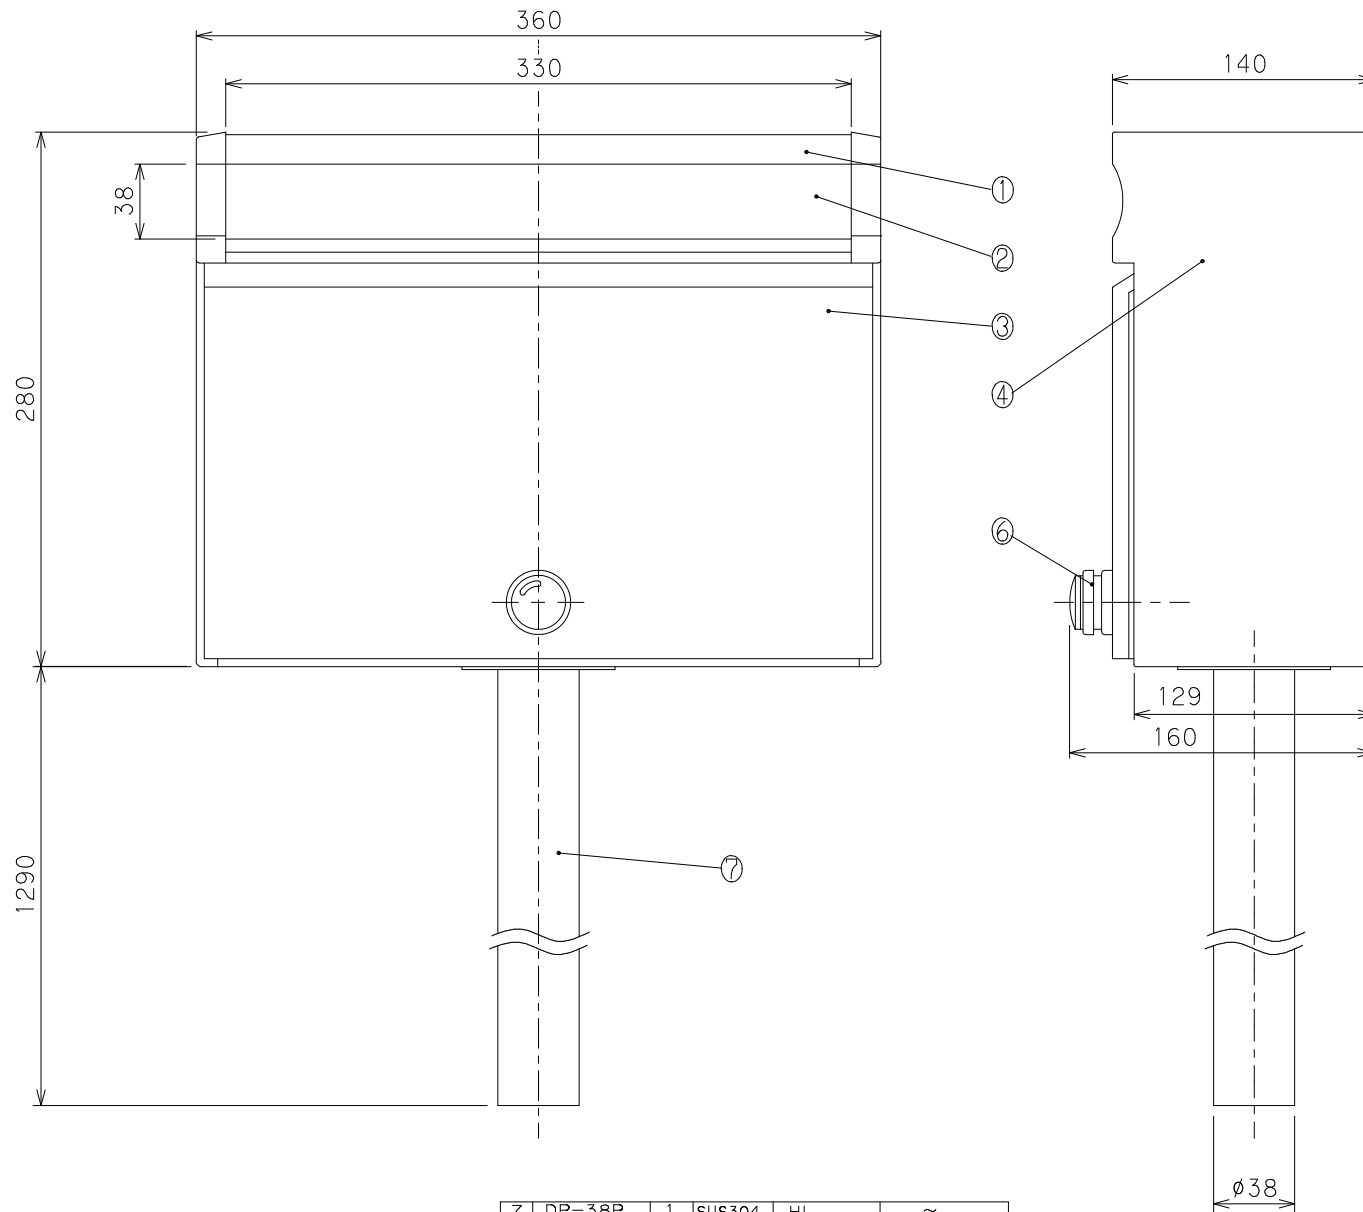

型番	本体	扉	側板
DP-275	ステンレス	ステンレス製焼付塗装ブラウン	樹脂製ブラック

7	DP-38P	1	SUS304	HL	~
6	錠	1	~	~	ダイヤルロック錠
5	—	—	—	—	—
4	側板	1	AES樹脂	~	~
3	扉	1	SUS304	別記	t=0.7
2	投入口フタ	1	ポリカーボネート	~	~
1	本体	1	SUS304	NO4仕上	t=0.7

△					
△					
△					

整理NO	外図面-P2
設計	松野 田中
型名	DP-275
名称	ポスト・ポールセット
材質	別記
個数	~
尺度	1/10
作成年月	
株式会社	大佐

特記事項