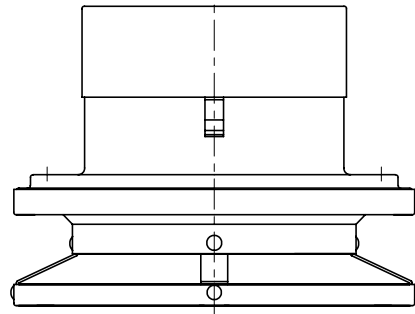

外風雨浸入対策型換気フード

型名	A	C	D	E	G	I
DS-100KBGUND	98.4	150	110	63	47	125
DS-125KBGUND	123	200	142	90	52	176
DS-150KBGUND	148.4	200	139	87	52	176

11	網	1	SUS304	標準は10メッシュ
10	ステー	4	SUS304#2mm SUS4423J1	t=0.8
9	温度ヒューズ	1	~	標準72°C
8	防火ダンパー	1	SUS304#2mm SUS4423J1	t=1.5
7	防水フード	1	SUS304#2mm SUS4423J1	t=0.5
6	—	—	—	—
5	格子ガラリ	1	SUS304#2mm SUS4423J1	t=0.5
4	—	—	—	—
3	ベース	1	SUS304#2mm SUS4423J1	t=0.5
2	—	—	—	—
1	前面フード	1	SUS304#2mm SUS4423J1	t=0.5
品番	名称	数量	材質	備考

シルバー焼付塗装

整理NO 外形図-D44

型名	DS-(100~150)KBGUND	設計	松野	検図	田中
名称	角形防風板フード薄型・網・FD付	材料	別記	個数	~
寸法	~	尺度	~	NO	
作成年月日		株式会社	大佐		

DAISA
株式会社

特記事項

- 1) 外壁側から点検できる場所に使用して下さい。
- 2) 温度ヒューズが120°Cの場合はご指定下さい。

片番	訂正内容	日付	備考	押印
△				
△				
△				