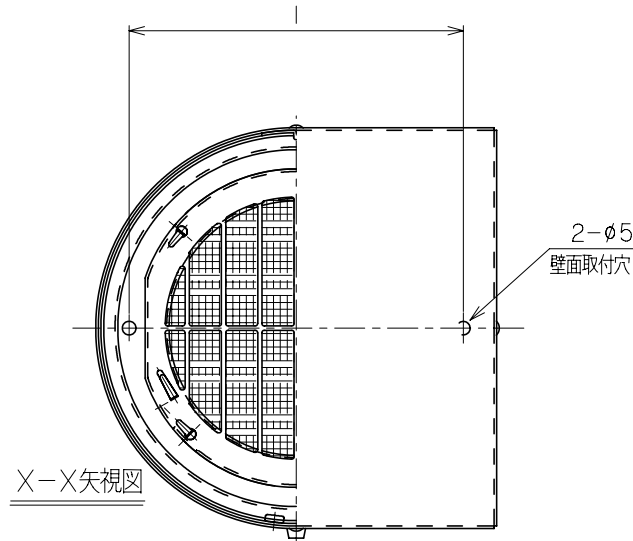

外風雨浸入対策型換気フード

型名	A	C	D	E	G	I
DS-100KBGUND	98.4	150	110	63	47	125
DS-125KBGUND	123	200	142	90	52	176
DS-150KBGUND	148.4	200	139	87	52	176

11	網	1	SUS304	標準は10メッシュ
10	ステー	4	SUS304#2mm SUS4423J1	t=0.8
9	温度ヒューズ	1	~	標準72°C
8	防火ダンパー	1	SUS304#2mm SUS4423J1	t=1.5
7	防水フード	1	SUS304#2mm SUS4423J1	t=0.5
6	—	—	—	—
5	格子ガラリ	1	SUS304#2mm SUS4423J1	t=0.5
4	—	—	—	—
3	ベース	1	SUS304#2mm SUS4423J1	t=0.5
2	—	—	—	—
1	前面フード	1	SUS304#2mm SUS4423J1	t=0.5
品番	名称	数量	材質	備考

シルバー焼付塗装

整理NO 外形図-D44

型名	DS-(100~150)KBGUND	設計	松野	検図	田中
名称	角形防風板フード薄型・網・FD付	材料	別記	個数	~
寸法	~	尺度	~	NO	
作成年月日		株式会社	大佐		

DAISA
株式会社

特記事項

- 1) 外壁側から点検できる場所に使用して下さい。
- 2) 温度ヒューズが120°Cの場合はご指定下さい。

片番	訂正内容	日付	備考	押印
△				
△				
△				