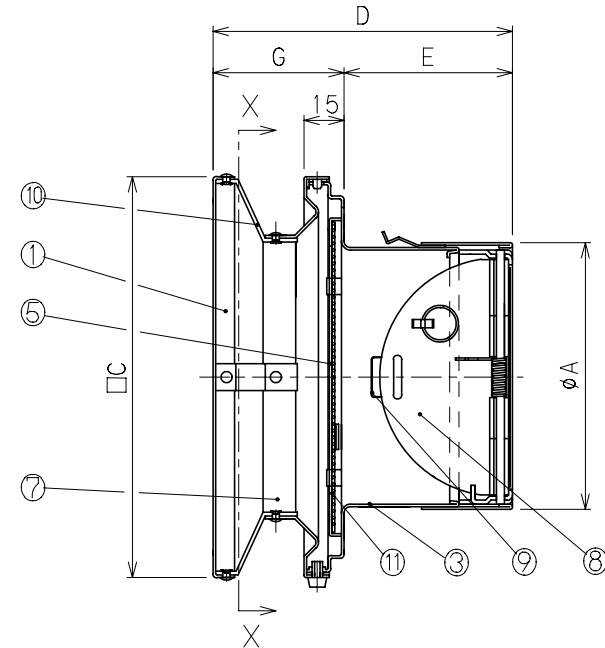

外風雨浸入対策型換気フード

型名	A	C	D	E	G	I
DS-100KBGUND	98.4	150	110	63	47	125
DS-125KBGUND	123	200	142	90	52	176
DS-150KBGUND	148.4	200	139	87	52	176

11	網	1	SUS304	標準は10メッシュ
10	ステー	4	SUS304#2mm SUS4423J1	t=0.8
9	温度ヒューズ	1	~	標準72°C
8	防火ダンパー	1	SUS304#2mm SUS4423J1	t=1.5
7	防水フード	1	SUS304#2mm SUS4423J1	t=0.5
6	—	—	—	—
5	格子ガラリ	1	SUS304#2mm SUS4423J1	t=0.5
4	—	—	—	—
3	ベース	1	SUS304#2mm SUS4423J1	t=0.5
2	—	—	—	—
1	前面フード	1	SUS304#2mm SUS4423J1	t=0.5
品番	名称	数量	材質	備考

シルバー焼付塗装

整理NO 外形図-D44

型名	DS-(100~150)KBGUND	設計	松野	検図	田中
名称	角形防風板フード薄型・網・FD付	材料	別記	個数	~
寸法	~	尺度	~	NO	
作成年月日		株式会社	大佐		

DAISA
株式会社

特記事項

- 1) 外壁側から点検できる場所に使用して下さい。
- 2) 温度ヒューズが120°Cの場合はご指定下さい。

片番	訂正内容	日付	備考	押印
△				
△				
△				