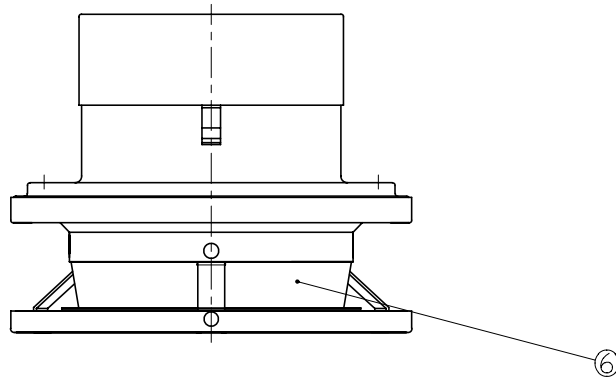

外風雨浸入対策型換気フード

型名	A	C	D	E	G	I
DS-100MBGD-TH	98.4	150	119	63	56	125
DS-125MBGD-TH	123	200	156	90	66	176
DS-150MBGD-TH	148.4	200	153	87	66	176

13	雨滴 減音材	1	フェルネーション	~
12	—	—	—	—
11	—	—	—	—
10	ステー	3	SUS304#2mm SUS443J1	t=1
9	温度ヒューズ	1	~	標準72°C
8	防火ダンパー	1	SUS304#2mm SUS443J1	t=1.5
7	防水フード	1	SUS304#2mm SUS443J1	t=0.5
6	天板	1	SUS304#2mm SUS443J1	t=0.5
5	格子ガラリ	1	SUS304#2mm SUS443J1	t=0.5
4	—	—	—	—
3	ベース	1	SUS304#2mm SUS443J1	t=0.5
2	—	—	—	—
1	前面フード	1	SUS304#2mm SUS443J1	t=0.5
品番	名称	数量	材質	備考

シルバー焼付塗装

整理NO 外形図面-D13

型名	DS-(100~150)MBGD-TH	設計	松野	検図	田中
名称	丸形防風板フード・FD・底付				
材質	別記	個数	~	尺度	NO
作成年月日		株式会社	大	佐	

特記事項

- 1) 外壁側から点検できる場所に使用して下さい。
- 2) 温度ヒューズが120°Cの場合はご指定下さい。