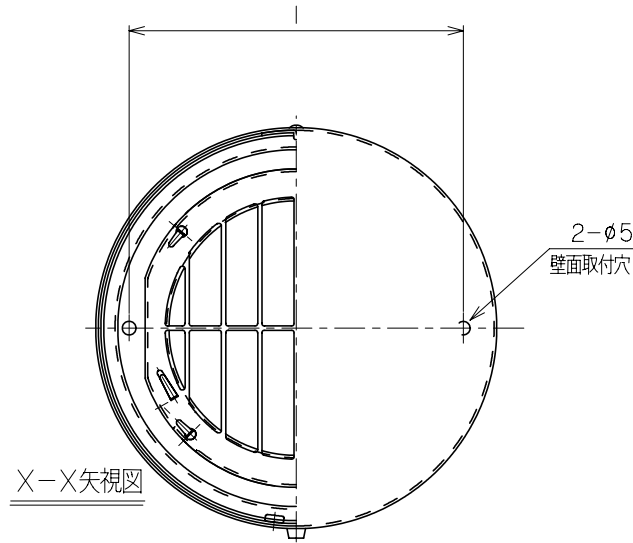

外風雨浸入対策型換気フード

型名	A	C	D	E	G	I
DS-100MBGD-TH	98.4	150	119	63	56	125
DS-125MBGD-TH	123	200	156	90	66	176
DS-150MBGD-TH	148.4	200	153	87	66	176

13	雨滴 減音材	1	フェルネーション	~
12	—	—	—	—
11	—	—	—	—
10	ステー	3	SUS304#2mm SUS443J1	t=1
9	温度ヒューズ	1	~	標準72°C
8	防火ダンパー	1	SUS304#2mm SUS443J1	t=1.5
7	防水フード	1	SUS304#2mm SUS443J1	t=0.5
6	天板	1	SUS304#2mm SUS443J1	t=0.5
5	格子ガラリ	1	SUS304#2mm SUS443J1	t=0.5
4	—	—	—	—
3	ベース	1	SUS304#2mm SUS443J1	t=0.5
2	—	—	—	—
1	前面フード	1	SUS304#2mm SUS443J1	t=0.5
品番	名称	数量	材質	備考

シルバー焼付塗装

整理NO 外形図面-D13

型名	DS-(100~150)MBGD-TH	設計	松野	検図	田中
名称	丸形防風板フード・FD・底付				
材質	別記	個数	~	尺度	NO
作成年月日		株式会社	大	佐	

特記事項

- 1) 外壁側から点検できる場所に使用して下さい。
- 2) 温度ヒューズが120°Cの場合はご指定下さい。