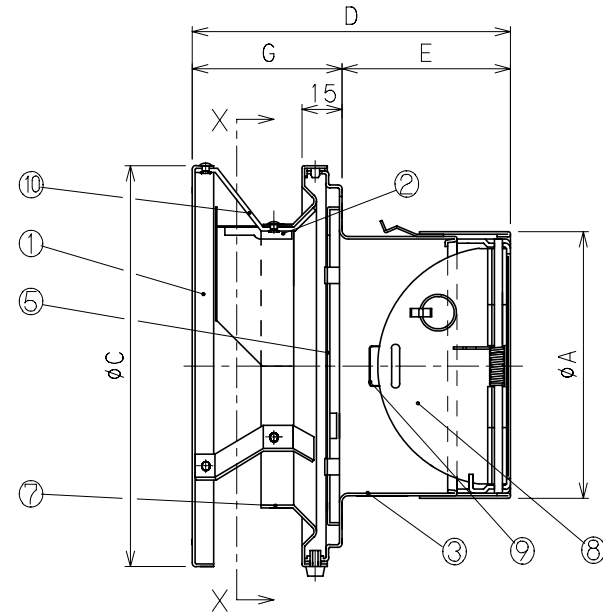

外風雨浸入対策型換気フード

型名	A	C	D	E	G	I
DS-100MBGD-TH	98.4	150	119	63	56	125
DS-125MBGD-TH	123	200	156	90	66	176
DS-150MBGD-TH	148.4	200	153	87	66	176

13	雨滴 減音材	1	フェルネーション	~
12	—	—	—	—
11	—	—	—	—
10	ステー	3	SUS304#2mm SUS443J1	t=1
9	温度ヒューズ	1	~	標準72°C
8	防火ダンパー	1	SUS304#2mm SUS443J1	t=1.5
7	防水フード	1	SUS304#2mm SUS443J1	t=0.5
6	天板	1	SUS304#2mm SUS443J1	t=0.5
5	格子ガラリ	1	SUS304#2mm SUS443J1	t=0.5
4	—	—	—	—
3	ベース	1	SUS304#2mm SUS443J1	t=0.5
2	—	—	—	—
1	前面フード	1	SUS304#2mm SUS443J1	t=0.5
品番	名称	数量	材質	備考

シルバー焼付塗装

整理NO 外形図面-D13

型名	DS-(100~150)MBGD-TH	設計	松野	検図	田中
名称	丸形防風板フード・FD・底付				
材質	別記	個数	~	尺度	NO
作成年月日		株式会社	大	佐	

特記事項

- 1) 外壁側から点検できる場所に使用して下さい。
- 2) 温度ヒューズが120°Cの場合はご指定下さい。