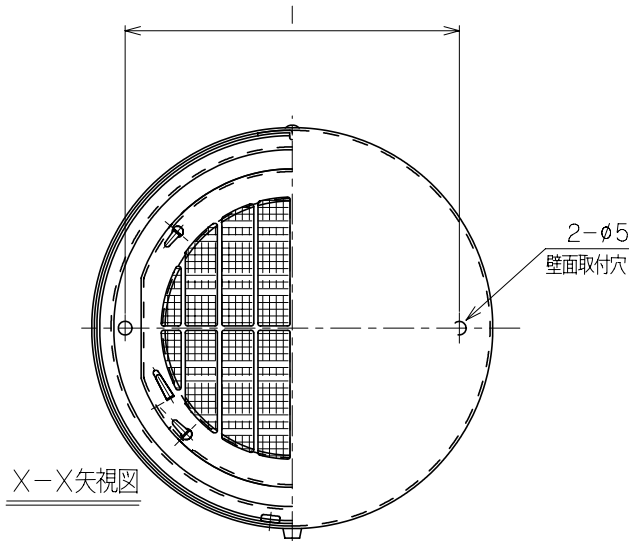

# 外風雨浸入対策型換気フード

型名	A	C	D	E	G	I
DS-100MBGND-TH	98.4	150	119	63	56	125
DS-125MBGND-TH	123	200	156	90	66	176
DS-150MBGND-TH	148.4	200	153	87	66	176

13	雨滴 減音材	1	フェルネックス	~
12	—	—	—	—
11	網	1	SUS304	標準は10メッシュ
10	ステー	3	SUS304	t=1
9	温度ヒューズ	1	~	標準72°C
8	防火ダンパー	1	SUS304	t=1.5
7	防水フード	1	SUS304	t=0.5
6	天板	1	SUS304	t=0.5
5	格子ガラリ	1	SUS304	t=0.5
4	—	—	—	—
3	ベース	1	SUS304	t=0.5
2	—	—	—	—
1	前面フード	1	SUS304	t=0.5
品番	名称	数量	材質	備考

シルバー焼付塗装

整理NO 外形図面-D15

型名	DS-(100~150)MBGND-TH	設計	松野	検図	田中
名称	丸形防風板フード・網・FD・底付				
材質	別記	個数	~	尺度	NO
作成年月日		株式会社	大	佐	

- 1) 外壁側から点検できる場所に使用して下さい。
- 2) 温度ヒューズが120°Cの場合はご指定下さい。

片番	訂正内容	日付	備考	押印