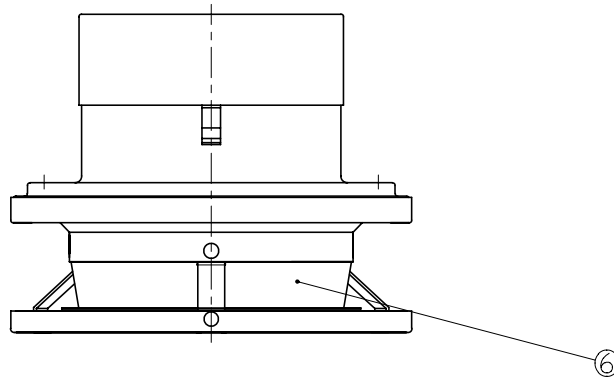

# 外風雨浸入対策型換気フード

型名	A	C	D	E	G	I
DS-100MBGND-TH	98.4	150	119	63	56	125
DS-125MBGND-TH	123	200	156	90	66	176
DS-150MBGND-TH	148.4	200	153	87	66	176

13	雨滴 減音材	1	フェルネックス	~
12	—	—	—	—
11	網	1	SUS304	標準は10メッシュ
10	ステー	3	SUS304	t=1
9	温度ヒューズ	1	~	標準72°C
8	防火ダンパー	1	SUS304	t=1.5
7	防水フード	1	SUS304	t=0.5
6	天板	1	SUS304	t=0.5
5	格子ガラリ	1	SUS304	t=0.5
4	—	—	—	—
3	ベース	1	SUS304	t=0.5
2	—	—	—	—
1	前面フード	1	SUS304	t=0.5
品番	名称	数量	材質	備考

シルバー焼付塗装

整理NO 外形図面-D15

型名	DS-(100~150)MBGND-TH	設計	松野	検図	田中
名称	丸形防風板フード・網・FD・底付				
材質	別記	個数	~	尺度	NO
作成年月日		株式会社	大	佐	

- 1) 外壁側から点検できる場所に使用して下さい。
- 2) 温度ヒューズが120°Cの場合はご指定下さい。

片番	訂正内容	日付	備考	押印