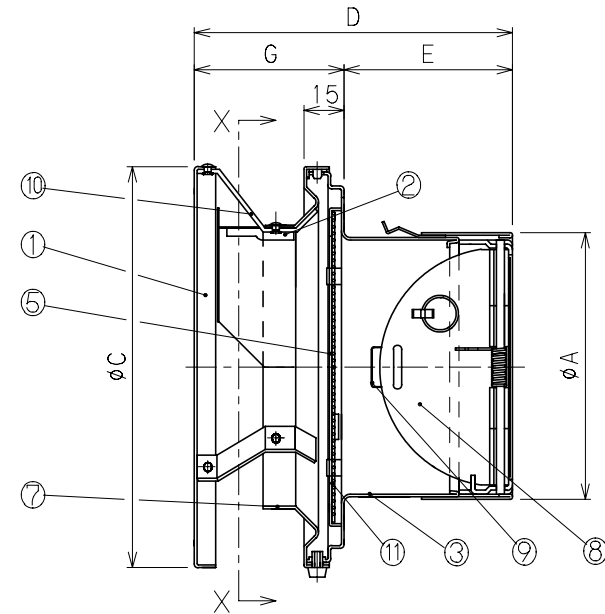

# 外風雨浸入対策型換気フード

型名	A	C	D	E	G	I
DS-100MBGND-TH	98.4	150	119	63	56	125
DS-125MBGND-TH	123	200	156	90	66	176
DS-150MBGND-TH	148.4	200	153	87	66	176

13	雨滴 減音材	1	フェルネックス	~
12	—	—	—	—
11	網	1	SUS304	標準は10メッシュ
10	ステー	3	SUS304	t=1
9	温度ヒューズ	1	~	標準72°C
8	防火ダンパー	1	SUS304	t=1.5
7	防水フード	1	SUS304	t=0.5
6	天板	1	SUS304	t=0.5
5	格子ガラリ	1	SUS304	t=0.5
4	—	—	—	—
3	ベース	1	SUS304	t=0.5
2	—	—	—	—
1	前面フード	1	SUS304	t=0.5
品番	名称	数量	材質	備考

シルバー焼付塗装

整理NO 外形図面-D15

型名	DS-(100~150)MBGND-TH	設計	松野	検図	田中
名称	丸形防風板フード・網・FD・底付				
材質	別記	個数	~	尺度	NO
作成年月日		株式会社	大	佐	

- 1) 外壁側から点検できる場所に使用して下さい。
- 2) 温度ヒューズが120°Cの場合はご指定下さい。

片番	訂正内容	日付	備考	押印