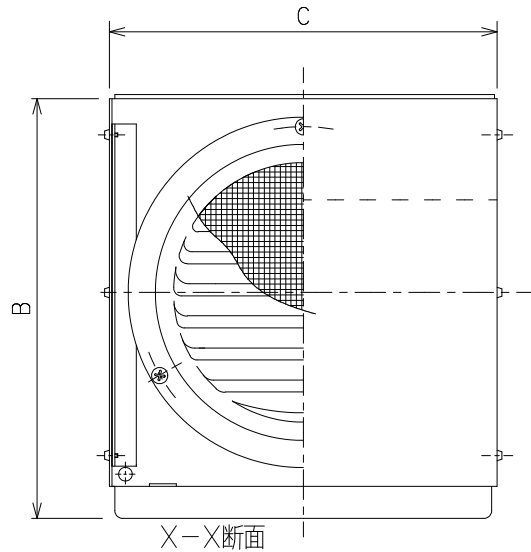

型名	A	B	C	D	E	F	G	H
DS-175SEGN	172	252	240	196	68	128	62	18
DS-200SEGN	198	252	240	230	102	128	62	18
DS-225SEGN	222	317	300	240	82	158	98	20
DS-250SEGN	246	317	300	240	82	158	98	20

9	網	1	SUS304	~	標準は10メッシュ
8	ガラリ	1	SUS304	~	t=0.5
7	—	—	—	—	—
6	パイプガイド	1	SUS304SP	~	t=0.5
5	抜け止め金具	3	SUS304CSP	~	t=0.4
4	ガラリベース板	1	SUS304	NO4仕上	t=0.5
3	上側防雨板	1	SUS304SP	~	t=1
2	—	—	—	—	—
1	前面フード	1	SUS304	NO4仕上	t=0.5~0.8

片番	訂正内容	日付	備考	押印
△				
△				

整理NO	外形図-A2
型名	DS-***SEGN
名称	エクセレントフード・SE型・ガラリ仕様・網付
材質	別記
設計	松野
校閲	田中
個数	~
尺度	NO
株式会社	大佐

2) ガラリの脱着は出来ません。

特記事項 1) 外壁側から点検できる場所に使用して下さい。