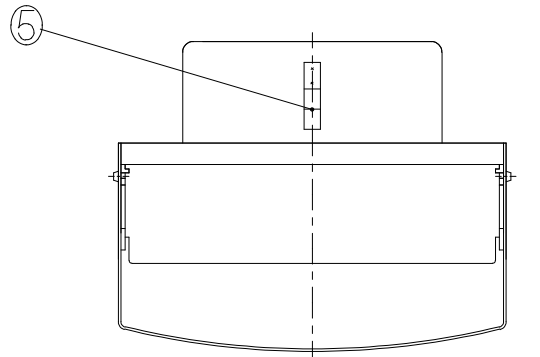

型名	A	B	C	D	E	F	G	H
DS-175SEGN	172	252	240	196	68	128	62	18
DS-200SEGN	198	252	240	230	102	128	62	18
DS-225SEGN	222	317	300	240	82	158	98	20
DS-250SEGN	246	317	300	240	82	158	98	20

9	網	1	SUS304	~	標準は10メッシュ
8	ガラリ	1	SUS304	~	t=0.5
7	—	—	—	—	—
6	パイプガイド	1	SUS304SP	~	t=0.5
5	抜け止め金具	3	SUS304CSP	~	t=0.4
4	ガラリベース板	1	SUS304	NO4仕上	t=0.5
3	上側防雨板	1	SUS304SP	~	t=1
2	—	—	—	—	—
1	前面フード	1	SUS304	NO4仕上	t=0.5~0.8

片番	訂正内容	日付	備考	押印
△				
△				

整理NO	外形図-A2
型名	DS-***SEGN
名称	エクセレントフード・SE型・ガラリ仕様・網付
材質	別記
設計	松野
校閲	田中
個数	~
尺度	NO
株式会社	大佐

2) ガラリの脱着は出来ません。

特記事項 1) 外壁側から点検できる場所に使用して下さい。