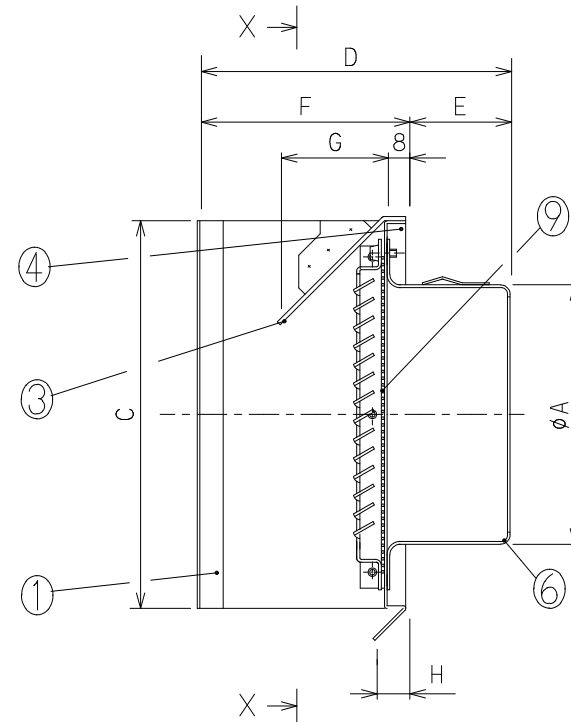

型名	A	B	C	D	E	F	G	H
DS-175SEGN	172	252	240	196	68	128	62	18
DS-200SEGN	198	252	240	230	102	128	62	18
DS-225SEGN	222	317	300	240	82	158	98	20
DS-250SEGN	246	317	300	240	82	158	98	20

9	網	1	SUS304	~	標準は10メッシュ
8	ガラリ	1	SUS304	~	t=0.5
7	—	—	—	—	—
6	パイプガイド	1	SUS304SP	~	t=0.5
5	抜け止め金具	3	SUS304CSP	~	t=0.4
4	ガラリベース板	1	SUS304	NO4仕上	t=0.5
3	上側防雨板	1	SUS304SP	~	t=1
2	—	—	—	—	—
1	前面フード	1	SUS304	NO4仕上	t=0.5~0.8

片番	訂正内容	日付	備考	押印
△				
△				

整理NO	外形図-A2
型名	DS-***SEGN
名称	エクセレントフード・SE型・ガラリ仕様・網付
材質	別記
設計	松野
校閲	田中
個数	~
尺度	NO
株式会社	大佐

2) ガラリの脱着は出来ません。

特記事項 1) 外壁側から点検できる場所に使用して下さい。