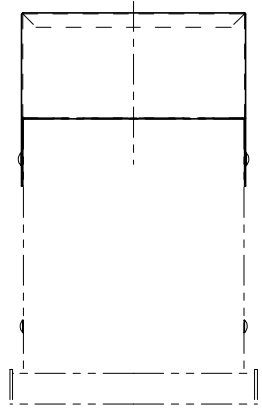

型名	A	B	C
DS-100TES-AB	168	129	79
DS-150TES-AB	200	136	86
DS-200TES-AB	243	163	113

TESS、TESB等への固定イメージ

前面フード固定用ビスで共締め固定

シルバー焼付塗装

品番	名称	数量	材質	表面処理	備考
4					
3					
2					
1					

片番	訂正内容	日付	備考
△			
△			
△			

型名	DS-***TES-AB	整理NO	外形図-C118
名称	TES系フード足掛け対策部材	設計	松野 機田 田中
材質	別記	個数	~ 尺度 NO
作成年月		株式会社	大佐