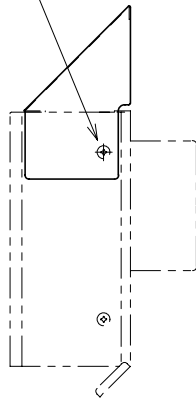

型名	A	B	C
DS-100TES-AB	168	129	79
DS-150TES-AB	200	136	86
DS-200TES-AB	243	163	113

TESS、TESB等への固定イメージ

前面フード固定用ビスで共締め固定

シルバー焼付塗装

品番	名称	数量	材質	表面処理	備考
4					
3					
2					
1					

片番	訂正内容	日付	備考
△			
△			
△			

型名	DS-***TES-AB	整理NO	外形図-C118
名称	TES系フード足掛け対策部材	設計	松野 機田 田中
材質	別記	個数	~ 尺度 NO
作成年月		株式会社	大佐