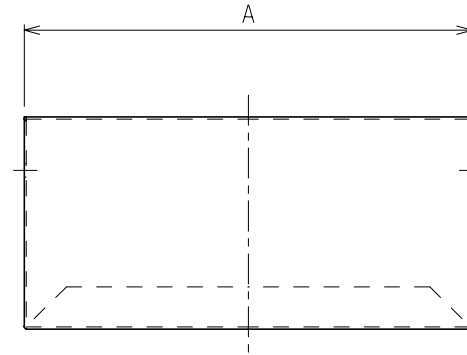

型名	A	B	C
DS-100TES-AB	168	129	79
DS-150TES-AB	200	136	86
DS-200TES-AB	243	163	113

TESS、TESB等への固定イメージ

前面フード固定用ビスで共締め固定

シルバー焼付塗装

品番	名称	数量	材質	表面処理	備考
4					
3					
2					
1					

片番	訂正内容	日付	備考
△			
△			
△			

型名	DS-***TES-AB	整理NO	外形図-C118
名称	TES系フード足掛け対策部材	設計	松野 機田 田中
材質	別記	個数	~ 尺度 NO
作成年月		株式会社	大佐