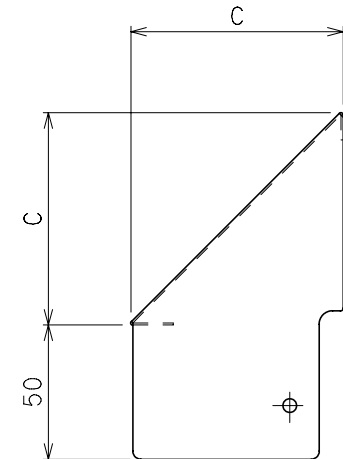

型名	A	B	C
DS-100TES-AB	168	129	79
DS-150TES-AB	200	136	86
DS-200TES-AB	243	163	113

TESS、TESB等への固定イメージ

前面フード固定用ビスで共締め固定

シルバー焼付塗装

品番	名称	数量	材質	表面処理	備考
4					
3					
2					
1					

片番	訂正内容	日付	備考
△			
△			
△			

型名	DS-***TES-AB	整理NO	外形図-C118
名称	TES系フード足掛け対策部材	設計	松野 機田 田中
材質	別記	個数	~ 尺度 NO
作成年月		株式会社	大佐