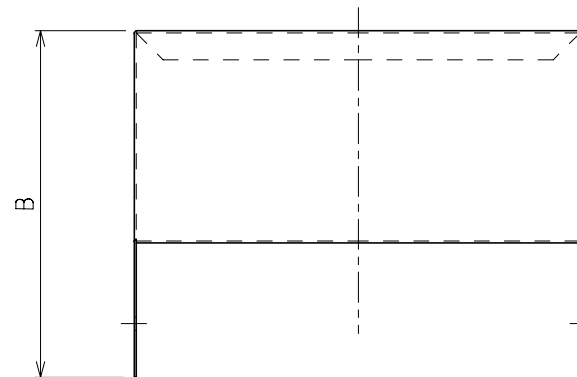

型名	A	B	C
DS-100TES-AB	168	129	79
DS-150TES-AB	200	136	86
DS-200TES-AB	243	163	113

TESS、TESB等への固定イメージ

前面フード固定用ビスで共締め固定

シルバー焼付塗装

品番	名称	数量	材質	表面処理	備考
4					
3					
2					
1					

片番	訂正内容	日付	備考
△			
△			
△			

型名	DS-***TES-AB	整理NO	外形図-C118
名称	TES系フード足掛け対策部材	設計	松野 機田 田中
材質	別記	個数	~ 尺度 NO
作成年月		株式会社	大佐